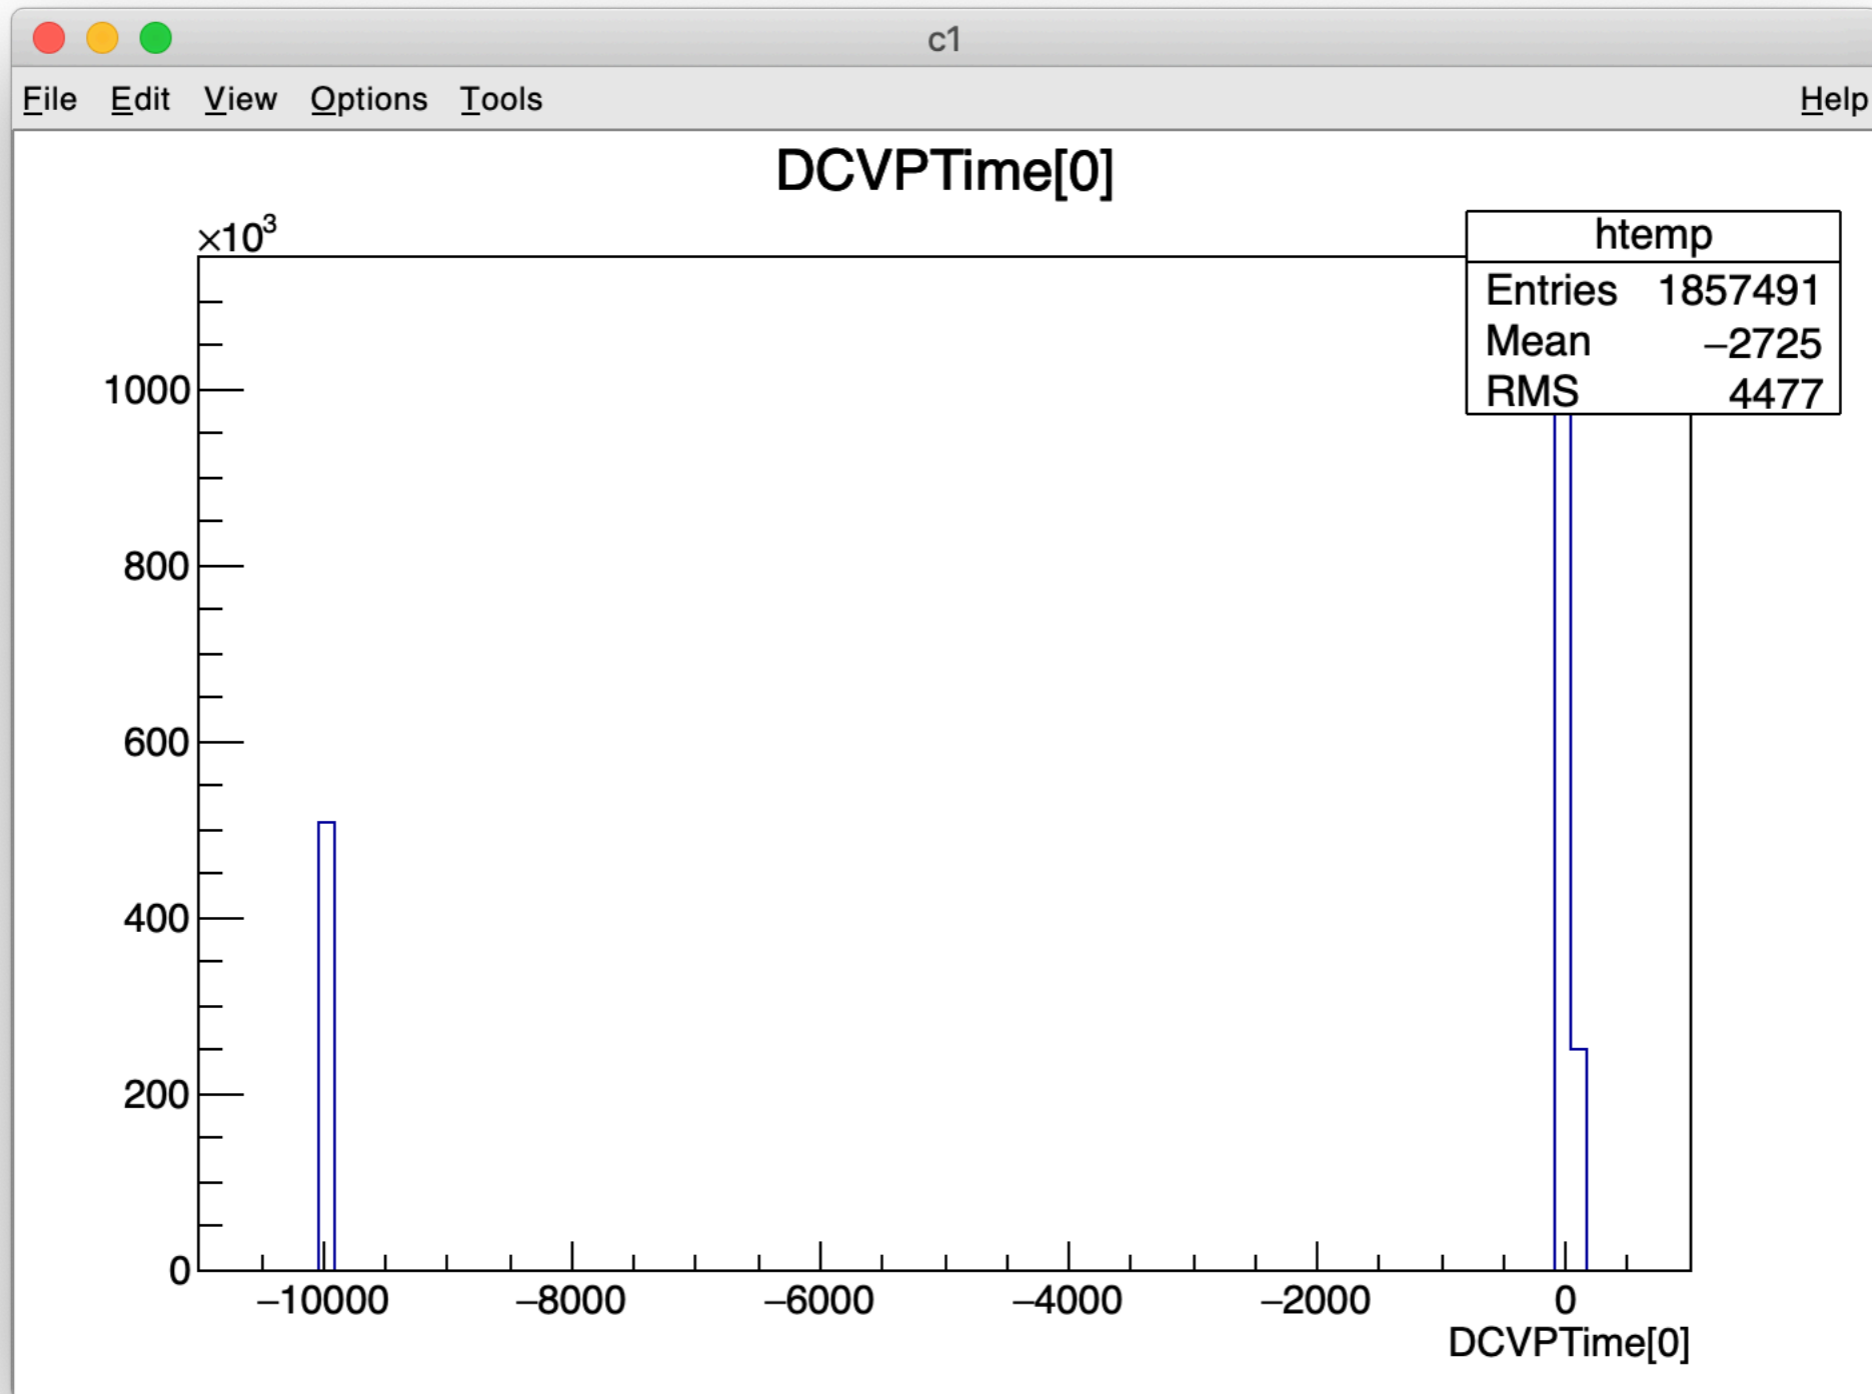

DCVPTime for 1 Ch.