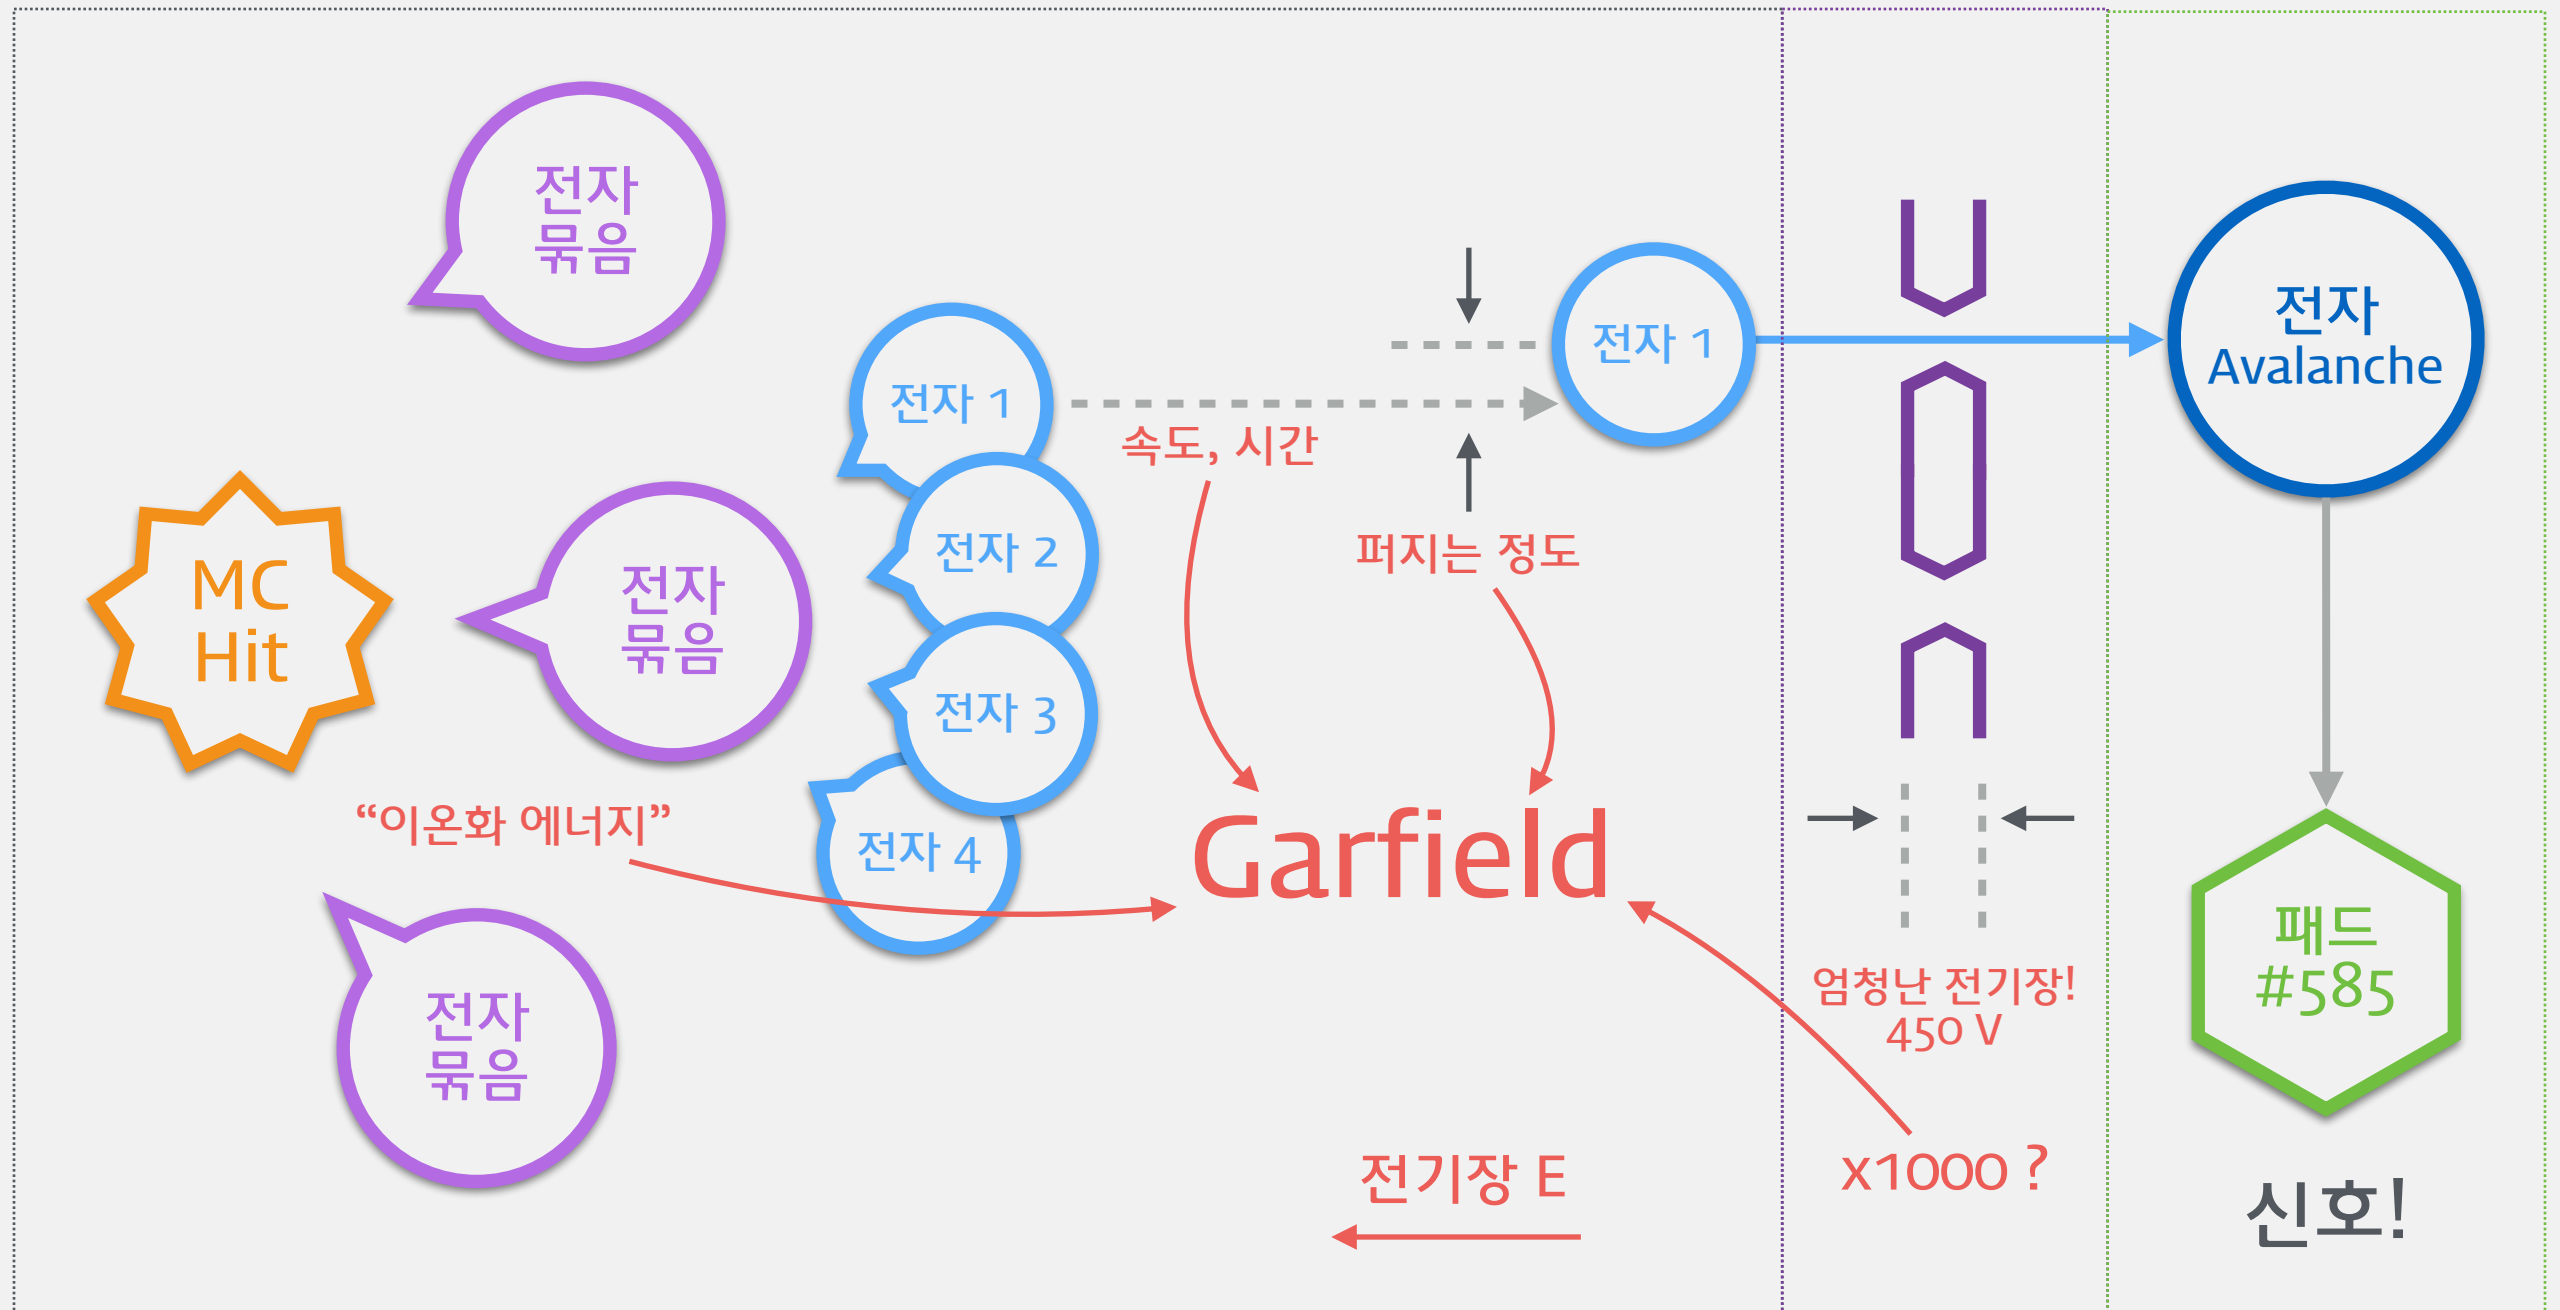

TPC Gas Volume

GEM Plane

Pad Plane