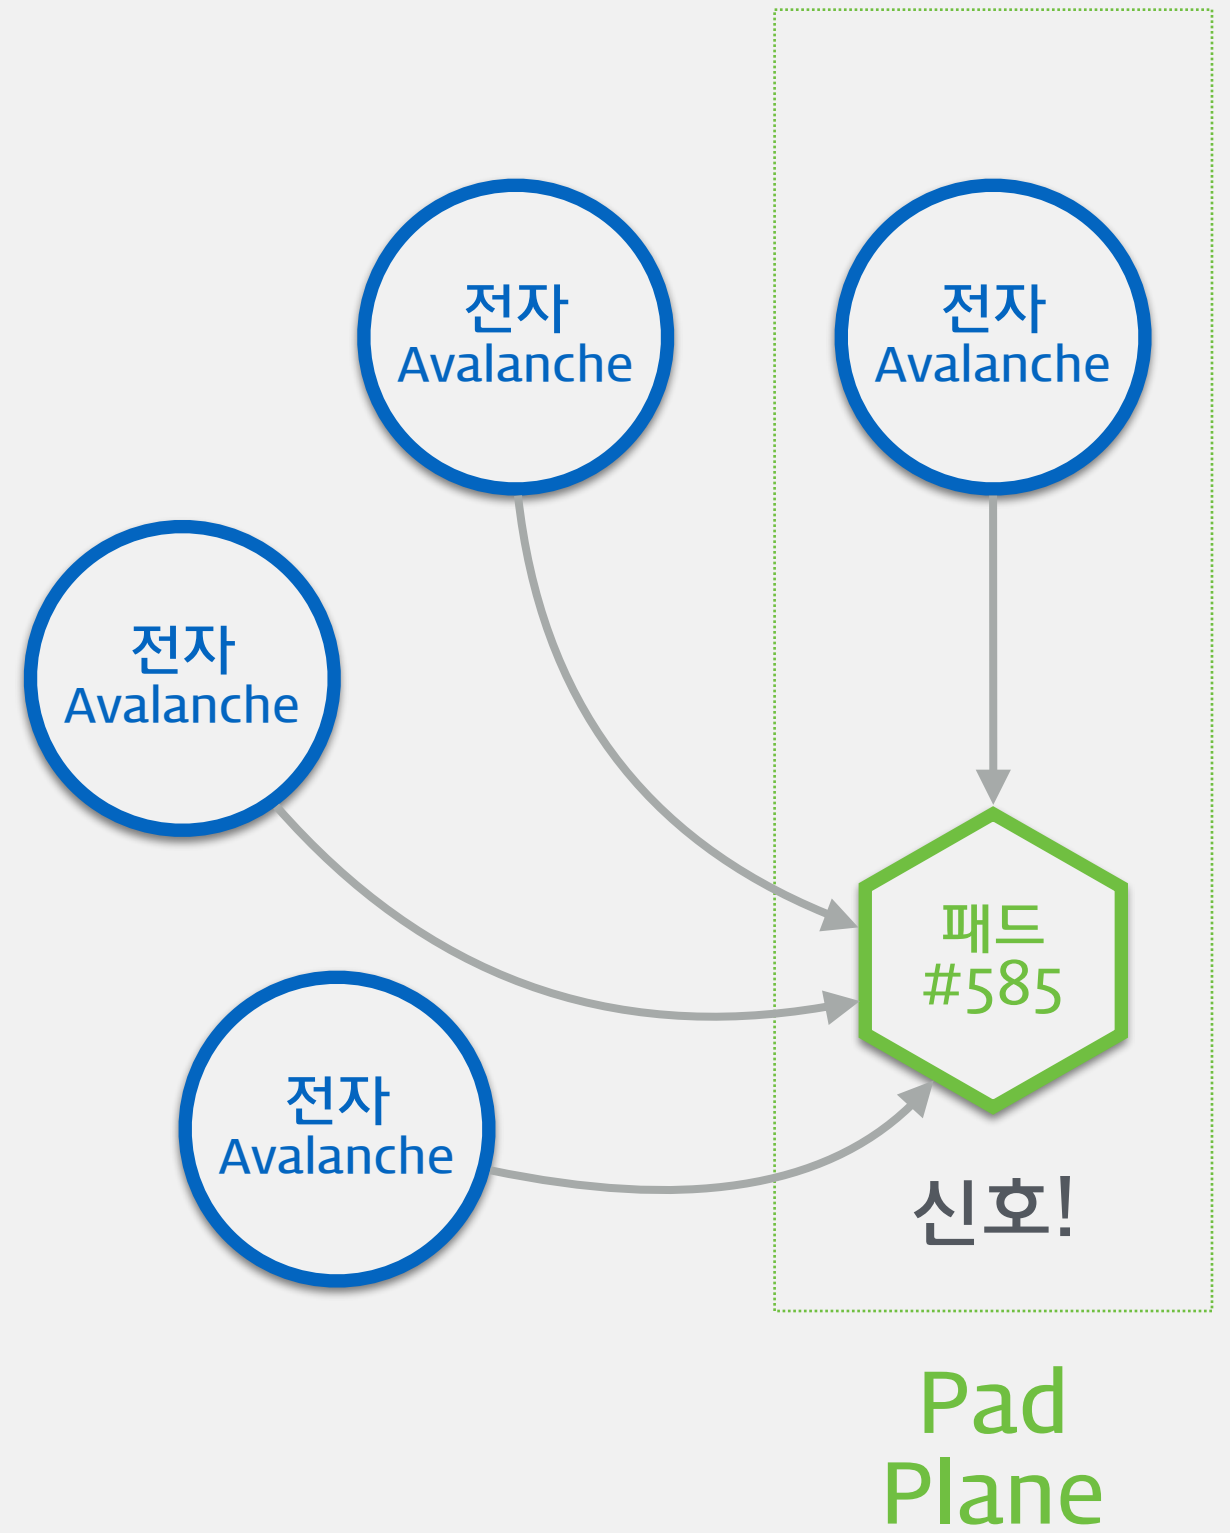

전자  
뮤음

MC  
Hit

전자  
뮤음

전자  
뮤음

TPC Gas Volume

TPC Gas Volume

TPC Gas Volume

TPC Gas Volume

GEM  
Plane

TPC Gas Volume

GEM Plane

전자  
Avalanche

패드  
#585

Pad  
Plane

TPC Gas Volume

GEM Plane

# Primary Cluster

## Drifted Electron