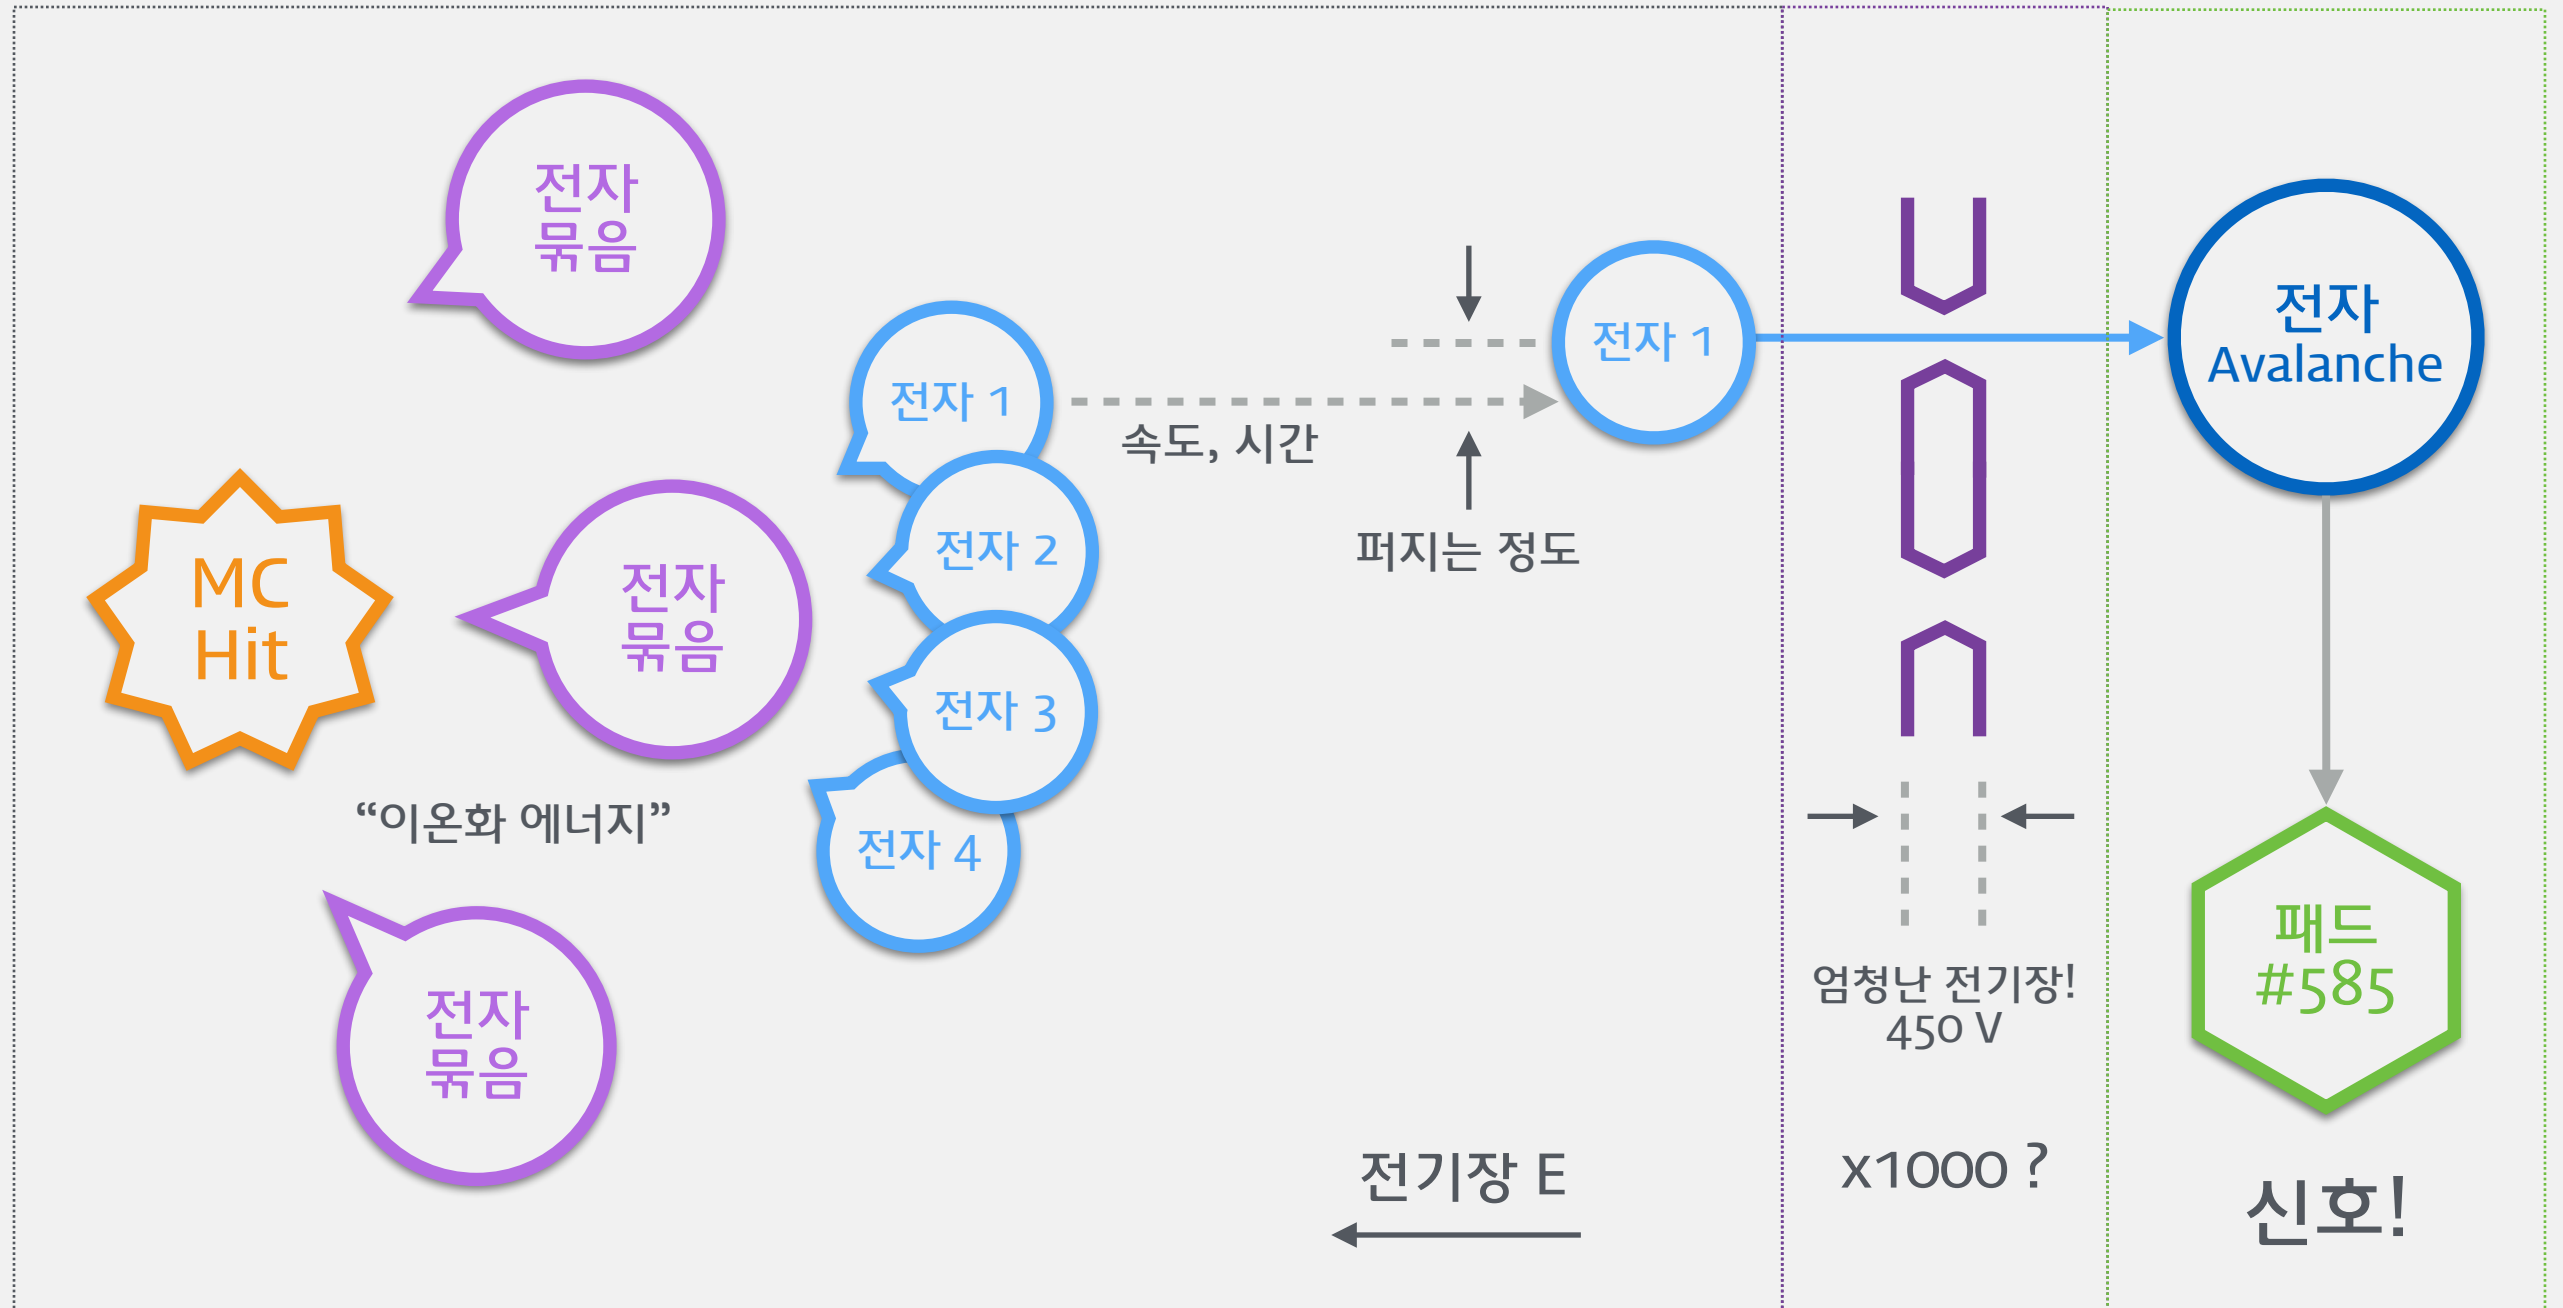

전자  
뮤음

MC  
Hit

전자  
뮤음

전자  
뮤음

TPC Gas Volume

TPC Gas Volume

TPC Gas Volume

TPC Gas Volume

GEM  
Plane

TPC Gas Volume

GEM Plane

전자  
Avalanche

패드  
#585

Pad  
Plane

TPC Gas Volume

GEM Plane

# Primary Cluster

## Drifted Electron